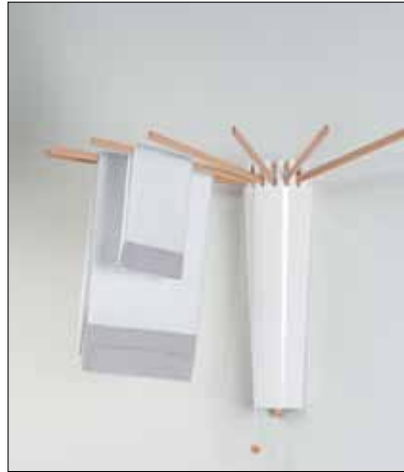

39,95€

Cód. 115177
TENDEDERO PARED

Tendedero de pared con 8 varillas en madera de haya extraíbles completamente. De facil apertura y cierre.
Medidas abierto: 54x53x96 cm.
Medidas cerrado: 54x10x16 cm.

69,95€