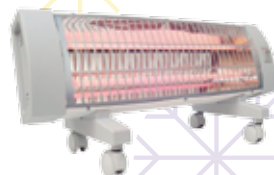

Cód. 31874
ESTUFA CUARZO 2 BARRAS.
HJM
Radiador infrarrojos c/ruedas - sistema seguridad antivuelco - 2 resistencias de cuarzo. 1200 W

24,50€