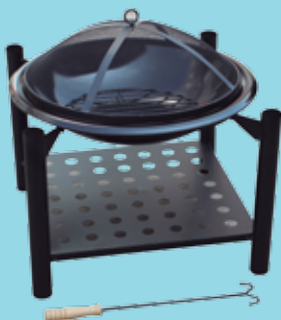

Las terrazas NO son sólo PARA EL VERANO

Cód. 106960
ESTUFA LEÑA BRASERO. NATUUR
Medidas 55 x 55 x 53 cm

39,95€