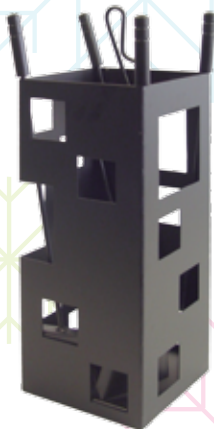

Cód. 107858
JUEGO CHIMENEA
CUADRADO. EL ZORRO
Juego de chimenea cuadrado 4 piezas (útiles negros). Decorativo y moderno para los salones actuales.

29,95€