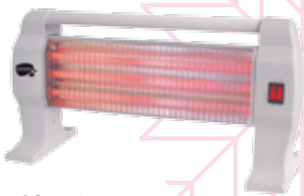

4,95€

Colócalo sobre el pie de tu estufa de exterior a modo de mesa

Cód. 116964
MESA ESTUFA EXTERIOR INOX

Mesa para estufas gas exterior. 40 cm de diámetro.

14,95€

Sonríe al invierno... por los cinco minutos más bajo el edredón.