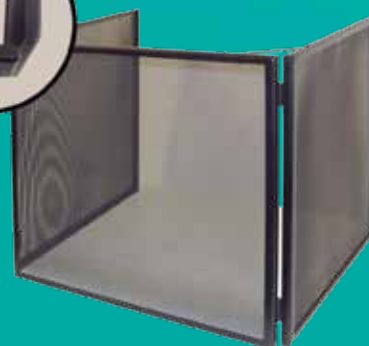

**Cód. 102761
PROTECTOR ESTUFAS PELLETS. EL ZORRO**

Protector estufas pellet 72 x 63 x 70 cm. Moderno de tres cuerpos, práctico y cómodo para estufas de pellet. Para que no salten las chispas hacia fuera. Con refuerzo para que no se cierren los laterales.

74,95€

Pellets EL CALOR AMABLE