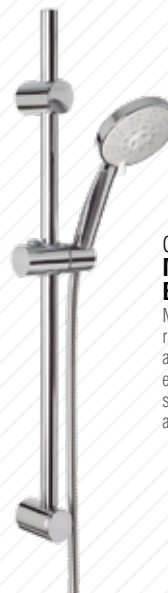

16,95€

Cód. 124628

BÁSCULA BAÑO BLUETOOTH.

Esta báscula inteligente con bluetooth mide tanto tu peso como tu IMC. Gracias a su App, puedes controlar las calorías y actividades diarias y establecer objetivos de control de peso.

69,95€

RELAX

Cód. 125005
MANGO DUCHA VERONA.
TATAY
1 posición. 10 cm.

5,50€

Cód. 125006
MANGO DUCHA TOKIO.
TATAY
1 posición. 10 cm.

8,50€

Cód. 125008
MANGO DUCHA MALMÖ.
TATAY
3 posiciones. 10 cm.

10,95€

Cód. 118170
MANGO DUCHA + FLEJO + SOPORTE.
TATAY

Mango de ducha Sevilla con flexo de 1,5 m doble engatillado. Ducha con 4 posiciones y función STOP. Cromado de alta durabilidad. Reductor del caudal: ahorro del 50% de agua. Anti-cal.

15,95€

Cód. 118171
MANGO DUCHA + FLEJO + BARRA. **TATAY**

Mango de ducha Jerez. Fijación superior móvil para adaptar a instalaciones antiguas. Incluye flexo 1,5 m doble engatillado y material de fijación. 4 posiciones, cromado de alta durabilidad, ahorro de agua, 5 años de garantía.