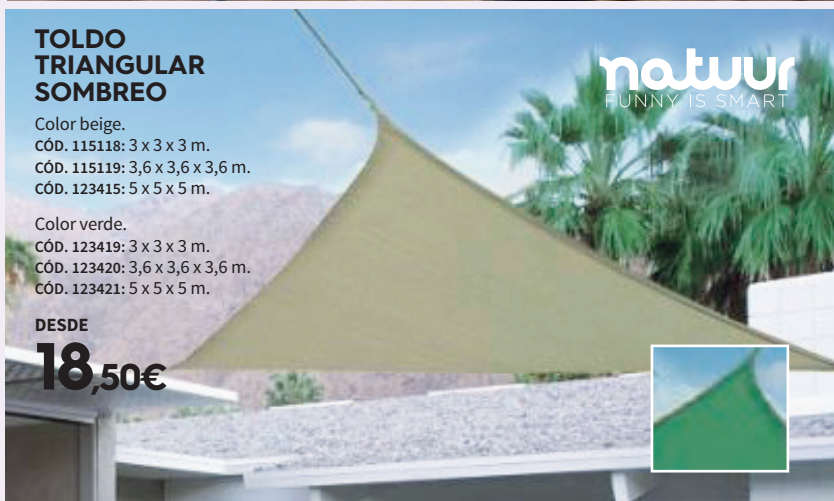

TOLDO TRIANGULAR SOMBREO

Color beige.
CÓD. 115118: 3 x 3 x 3 m.
CÓD. 115119: 3,6 x 3,6 x 3,6 m.
CÓD. 123415: 5 x 5 x 5 m.

Color verde.
CÓD. 123419: 3 x 3 x 3 m.
CÓD. 123420: 3,6 x 3,6 x 3,6 m.
CÓD. 123421: 5 x 5 x 5 m.

DESDE

18,50€

natuur
FUNNY IS SMART