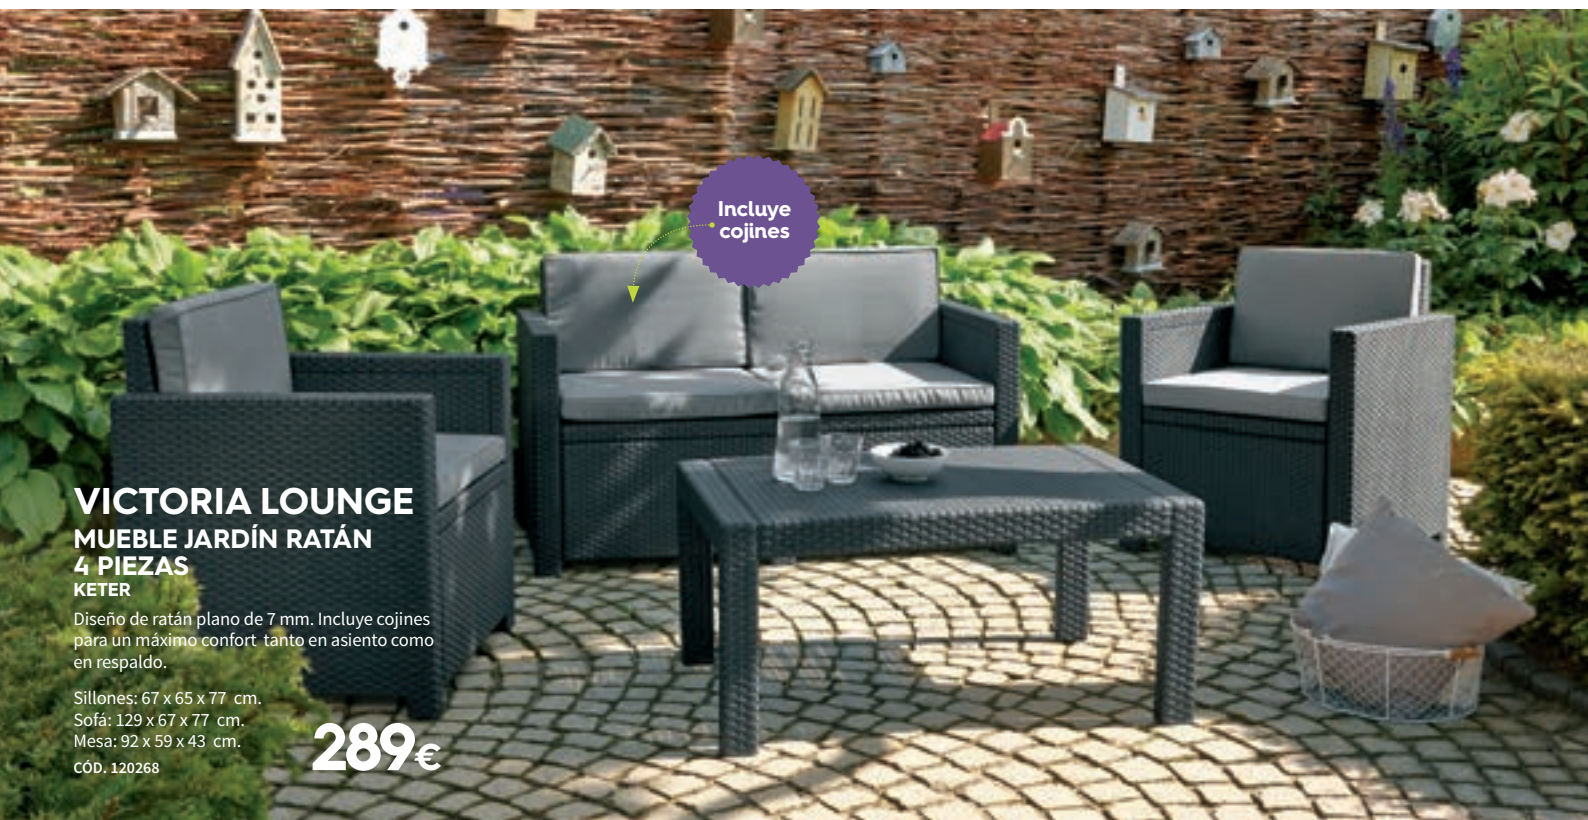

Medidas: 140 x 90 cm.
Color chocolate.

CÓD. 129277

49,95€

**SILLÓN
RESPALDO BAJO**
GARDEN LIFE

Apilable.
Color chocolate.

CÓD. 129326

9,95€

muebles de **PORCHE**