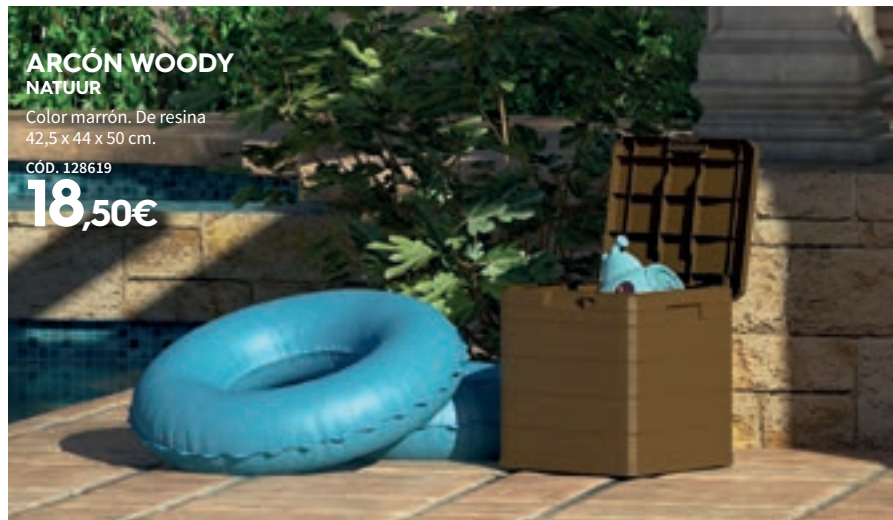

**ARCÓN
HOLLYWOOD
KETER**

Medidas: 117 x 45 x 57 cm.
Color negro/beige. De resina
CÓD. 127722

37,95€

**ARCÓN SHEWOOD
KETER**

Arcón de ordenación exterior imitación a madera. 100% polipropileno reciclable. Capacidad: 390 l. Medidas: 128 x 65 x 61 cm. Sistema de cierre suave con pistón hidráulico.
CÓD. 120270

96,95€

**ARCÓN WOODY
NATUUR**

Color marrón. De resina.
117 x 45 x 56 cm.

CÓD. 128620:

29,95€

**ARCÓN WOODY
NATUUR**

Color marrón. De resina
42,5 x 44 x 50 cm.

CÓD. 128619

18,50€

**BUZÓN ALUMINIO PARA
EXTERIOR**

Aluminior. Medidas 25 x 8 x 40,8 cm.

CÓD. 97365: Color bronce

CÓD. 97366: Color negro

CÓD. 97367: Color blanco

CÓD. 97368: Color gris

21,95€

**BUZÓN ACERO PARA
EXTERIOR**

Acero. Medidas: 35,5 x 33 x 13 cm.

CÓD. 99771: Color blanco

CÓD. 99772: Color negro

CÓD. 110365: Color verde

22,50€

natuur
FUNNY IS SMART