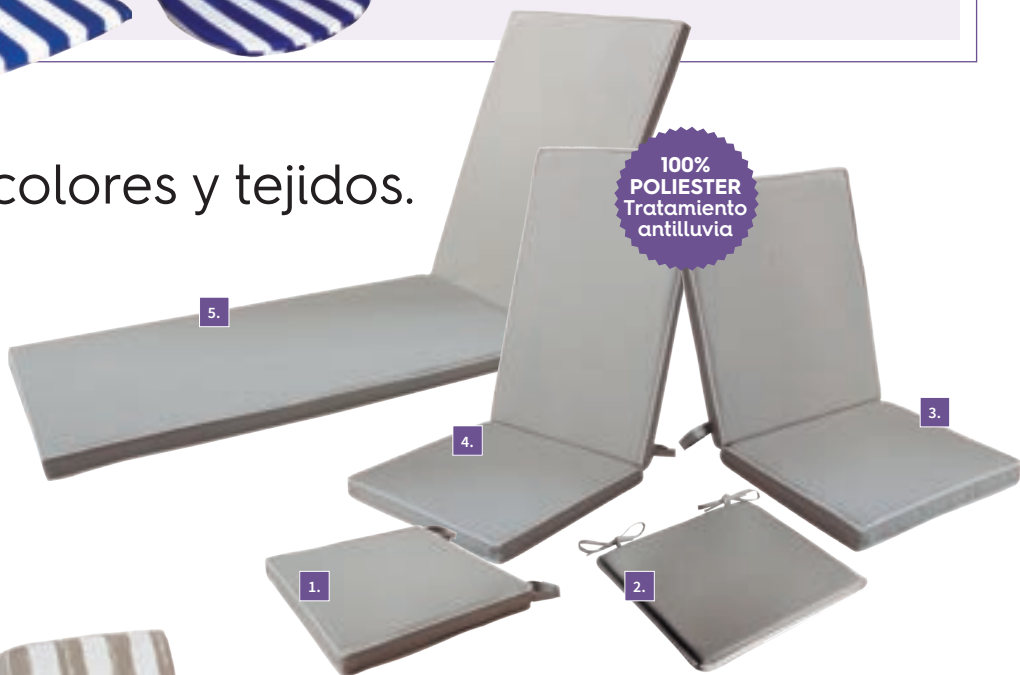

COJÍN DECORATIVO

Cojín exteriores.
Color naranja.
Medidas 45 x 45 x 12 cm.
Desenfundable, incluye relleno. Filete en contraste.
Recubierto PA.

Cód. 115653

7,95€