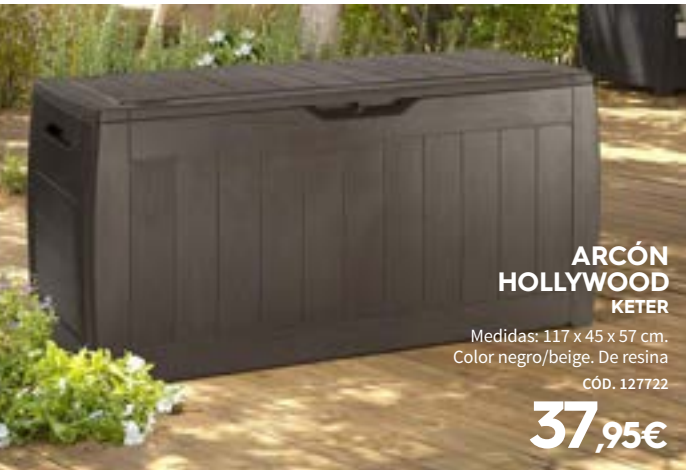

74,95€

2. ARMARIO DE RESINA 2 BALDAS

Medidas: 70 x 44 x 88 cm. Color
negro/beige
CÓD. 127602

39,95€

3. ARCÓN DE RESINA

Medidas: 80 x 61 x 53 cm.
Color negro/beige.
CÓD. 123142

34,95€

**ARCÓN
HOLLYWOOD
KETER**