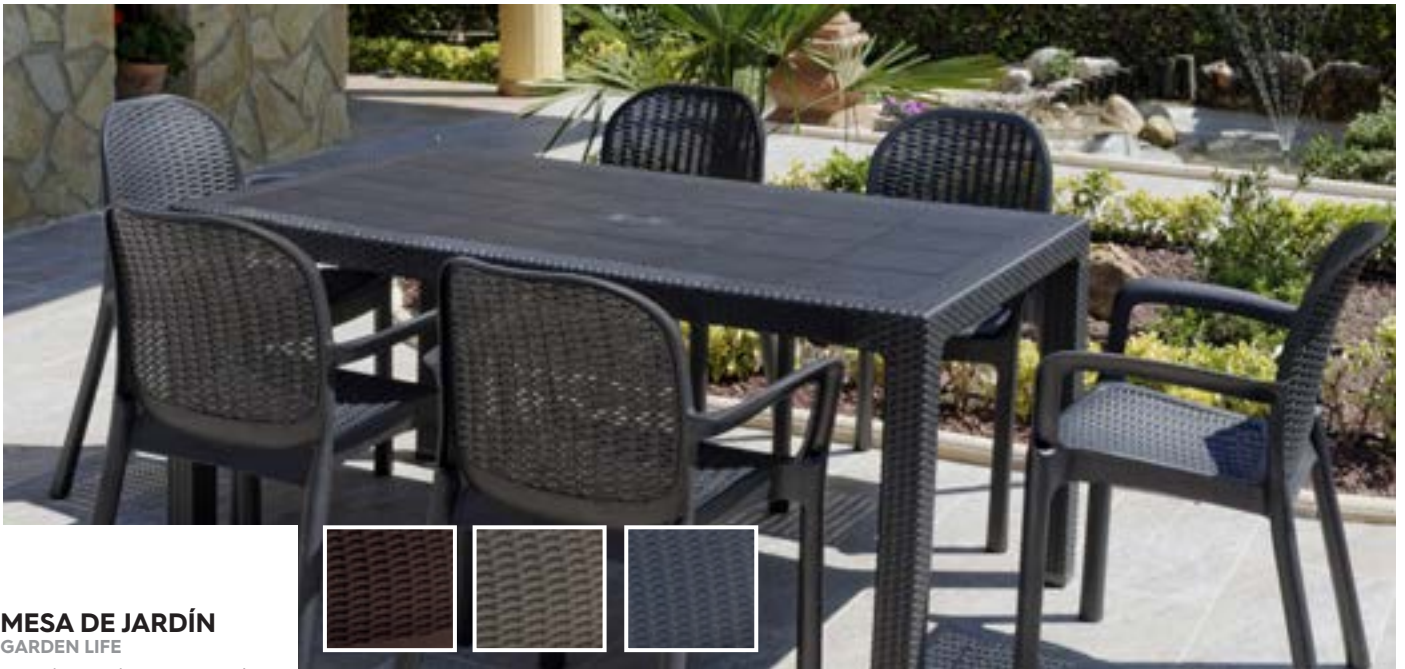

Apilable. Disponible en color blanco y grafito. Medidas 62 x 62 x 83 cm.

CÓD. 87525

22,95€

**SILLÓN
CURVER**

Apilables. Extremadamente
Confortable.

CÓD. 129317

12,50€

MESA DE JARDÍN
GARDEN LIFE