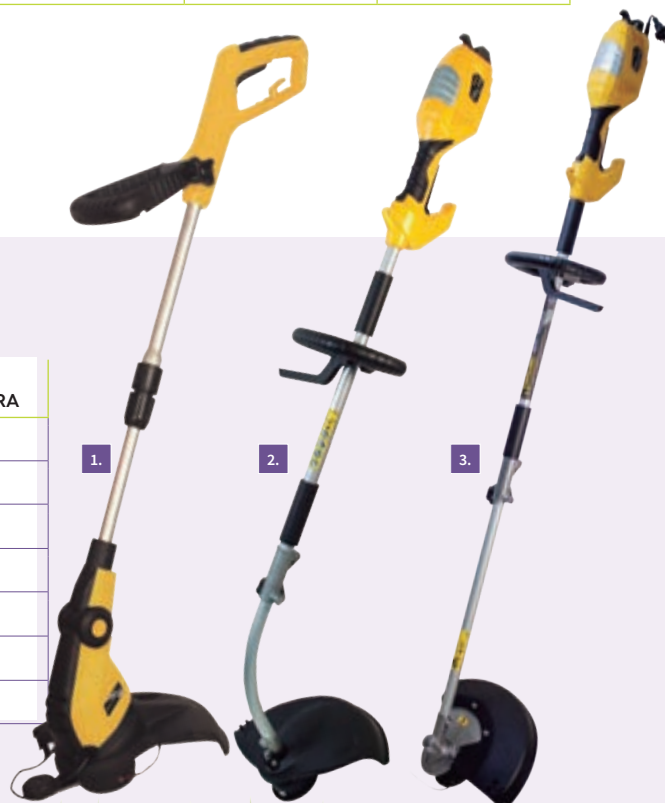

ENROLLACABLE ELÉCTRICO

TAYG
CÓD. 119275: 50 m.
CÓD. 119274: 25 m.

DESDE **32,95€**

ENROLLACABLE
CÓD. 127716: 20 m.
CÓD. 127717: 40 m.

DESDE **26,95€**

ENROLLACABLE

Enrollables 30 + 3 m.
IP44
CÓD. 129202

44,95€

PROLONGADOR

Dispone de 1 toma 16-A hembra con tapa IP44 y una clavija macho con aro de estanqueidad IP54.

CÓD. 127720: 10 m.
CÓD. 127721: 20 m

DESDE **11,95€**

DESBROZADORAS

DESBROZADORAS A GASOLINA

	TOUCAN	GARLAND	GARLAND	GARLAND	GARLAND	GARLAND
MODELO	BC 43	NEVADA 34 D	BEST 510 DPG 3 en1	BEST 721 G	BEST 921 G	BEST 1121 G2
MOTOR	2 tiempos	2 tiempos / 32,7 cc.	2 tiempos / 32,6 cc.	2 tiempos / 42,7 cc.	2 tiempos / 51,6 cc.	2 tiempos / 61 cc.
DIÁMETRO TUBO	26 mm.	26 mm.	26 mm.	28 mm.	28 mm.	28 mm.
POTENCIA	42,7 cc / 1,7 CV	0,9 kW	0,9 kW	1,2 kW	1,46 kW	2,8 cc.
CÓDIGOS	120316	115552	115553	96088	115554	129309
PVP	119€	139€	199€	199€	229€	259€

CORTABORDES Y DESBROZADORA ELÉCTRICOS

	1. GARLAND CORTABORDES	2. GARLAND CORTABORDES	3. GARLAND DESBROZADORA
MODELO	XTRIM 365 E	XTRIM 70 PE	BEST 100
MOTOR	Eléctrico	Eléctrico	Eléctrico
POTENCIA	600 w.	1000 w.	1000 w.
ANCHO DE DE CORTE	32 cm.	32 cm.	32 cm.
SISTEMA DE CORTE	Cabezal 2 hilos	Cabezal 2 hilos	Cabezal 2 hilos
PESO	2,7 kg.	4,78 kg.	4,78 kg.
CÓDIGOS	115551	105670	105671