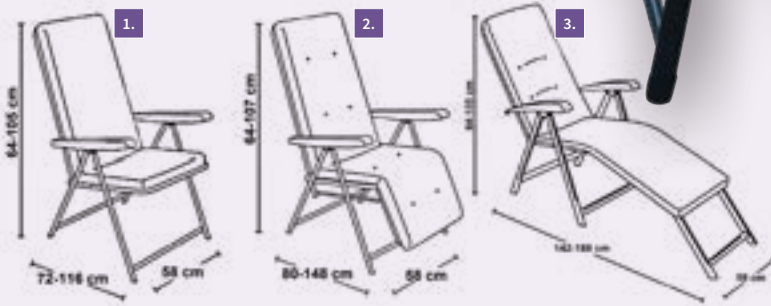

1. SILLA JARDIN PLEGABLE

Con 7 Posiciones. Tubos de acero ovalado de 36 x 18mm.
Cojín relleno de espuma + fleecefibre de 8-10 cm.

CÓD. 128705: Color antracita. CÓD. 128706: Color gris/verde

49,95€

2. TUMBONA JARDIN PLEGABLE

Con 7 Posiciones. Tubos de acero ovalado de 36 x 18mm.
Cojín relleno de espuma + fleecefibre de 8-10 cm.

128707: Color antracita. 128708: Color gris/verde

54,95€

**3. TUMBONA JARDIN PLEGABLE
CON REPOSAPIES**

Con 4 posiciones. Tubos de acero ovalado de 36 x 18mm.
Cojín relleno de espuma + fleecefibre de 8-10 cm.

128709: Color antracita. 128710: Color gris/verde

65,95€

TUMBONA PLEGABLE

Multiposiciones. Acero y textileno.
Medidas: 65,5 x 91 x 116 cm.

CÓD. 123517: Color azul
CÓD. 123518: Color antracita
CÓD. 123519: Color turquesa
CÓD. 123520: Color verde

54,95€