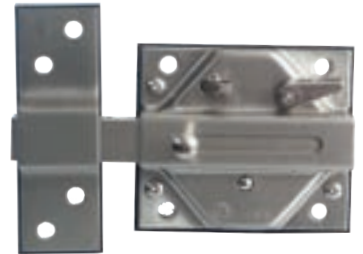

CERROJO SOBREPONER LINCE

Cerrojo de alta seguridad equipado con dispositivo de bloqueo apertura A/C.
CÓD. 116294. Cobre viejojo.
CÓD. 116290. Latonado.
CÓD. 116291. Cromado.
CÓD. 116292. Cromo mate.
CÓD. 116293. Bronce inglés.

DESDE **50,50€**