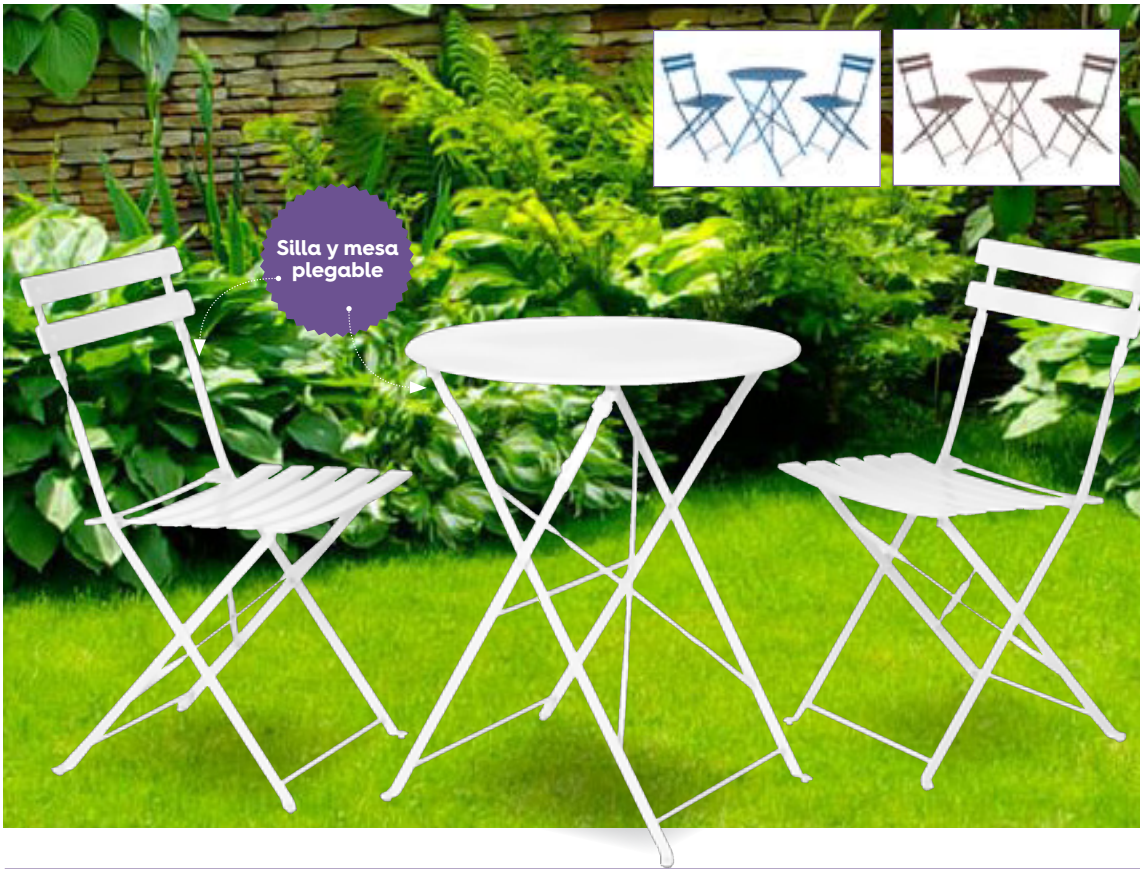

muebles de BALCÓN

CONJUNTO JARDÍN INDIGO

Mesa plegable de 60 cm de diámetro. Láminas curvadas más cómodas. Tratamiento epoxi para exterior. Sillas de 41 x 46 x 80 cm.

CÓD. 120383: Color blanco
CÓD. 120384: Color azul indigo