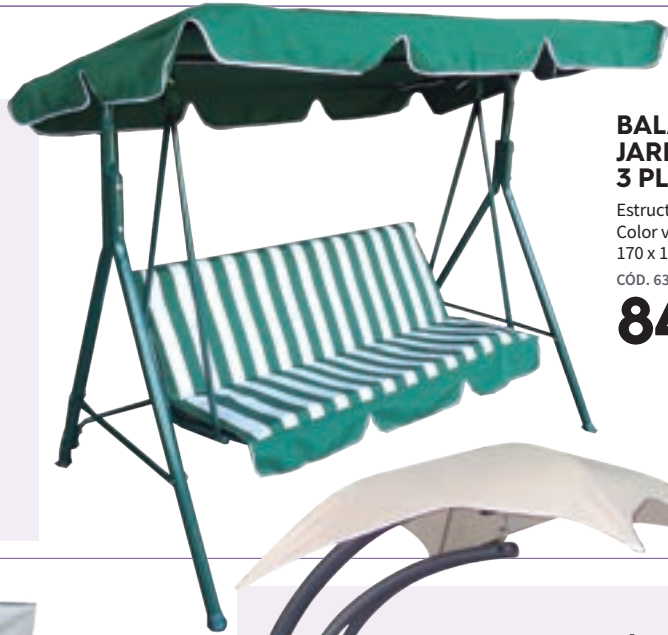

BALANCÍN JARDÍN 3 PLAZAS

Estructura de acero.
Color verde y blanco.
170 x 110 x 153 cm.
CÓD. 63938

84,95€