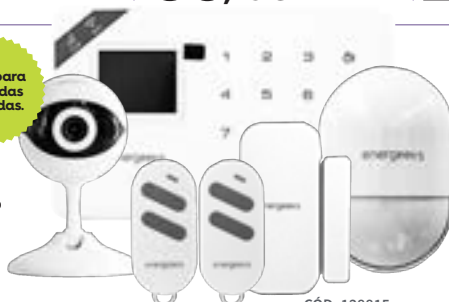

Alarma WIFI/GSM ENERGEEEKS

Crea un entorno seguro y mantén vigilado tu hogar o negocio de una forma rápida, sencilla y sin cuotas. Ampliable hasta 99 zonas inalámbricas. Programación semanal, máximo 4 programas. Sirena incluida máx. 80dB. Alcance radio: 100m en campo abierto.

Ideal para segundas viviendas.

CÓD. 128814

145€

CÓD. 128815

Con cámara

219€

Cámara IP WIFI motorizada 360° ENERGEEEKS

Permite visualizar en directo, grabar imágenes y escuchar/hablar. Avisa cuándo detecta movimiento. Compatible con redes de 2.4 GHz. Resolución HD720p. DVisión nocturna hasta 10 m. Función grabación. Ranura tarjeta SD hasta 64 Gb. Rotación: 355° horizontal / 90° vertical.

CÓD. 128835

35,95€