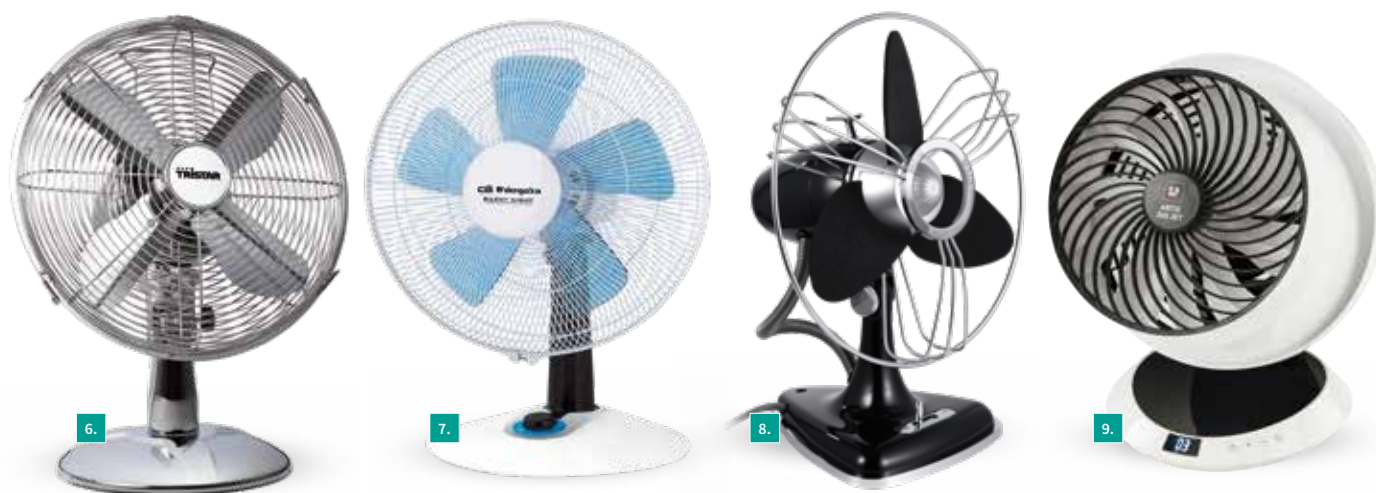

CÓD. 99273

**84,95€**

**VENTILADOR NEBULIZADOR**

Potencia 80 w. Diámetro 40 cm. 3 velocidades,  
depósito de 2,5 l.,  
Temporizador 8 horas.  
Oscilante. Volumen máximo de niebla 250 ml/h. Con mando.

CÓD. 118509

**110€**

**VENTILADOR NEBULIZADOR HJM**

Ventilador nebulizador para exterior. Aspas de 65 cms. Depósito de 40 l. Area a cubrir 30 m<sup>2</sup>. 3 velocidades. Oscilación automática de 90º 210 w.

CÓD. 116439

## Ventiladores de mesa

	1. VIVAHOGAR	2. VIVAHOGAR	3. VIVAHOGAR	4. TRISTAR	5. TRISTAR
MODELO	ALISIO 20	ALISIO 30	ALISIO 40	VE-5979	VE-5967
POTENCIA (W)	25	30	40	45	20
DIÁMETRO ASPAS (CM)	23	30	40	40	25
VELOCIDADES	2	3	3	3	2
OSCILANTE	SI	SI	SI	SI	NO
CÓDIGOS	104576	104575	99267	116503	96735
PVP	<b>21,95€</b>	<b>23,50€</b>	<b>25,95€</b>	<b>32,90€</b>	<b>34,90€</b>

VENTILADORES DE PIÉ

	VIVAHOGAR&CO	TRISTAR	TRISTAR	TRISTAR	S&P	TRISTAR
MODELO	MISTRAL	VE 5894	VE-5898	VE-5899	ARTIC 405 CN	VE-5952
POTENCIA (W)	40	45	45	45	50	30 w
DIÁMETRO ASPAS (CM)	40	40	40	40	40	25
VELOCIDADES	3	3	3	3	3	3
ALTURA	SI	SI	SI	SI	SI	SI
OSCILANTE	REGULABLE	REGULABLE	REGULABLE	REGULABLE	REGULABLE	REGULABLE
CARACTERÍSTICA		NEGRO	CON MANDO A DISTANCIA	CON MANDO A DISTANCIA	CABEZAL INCLINABLE	COLOR INOX
CÓDIGOS	99268	121101	126454	135891	135930	116500
PVP	<b>24,95€</b>	<b>29,90€</b>	<b>42,90€</b>	<b>42,90€</b>	<b>51,90€</b>	<b>51,90€</b>