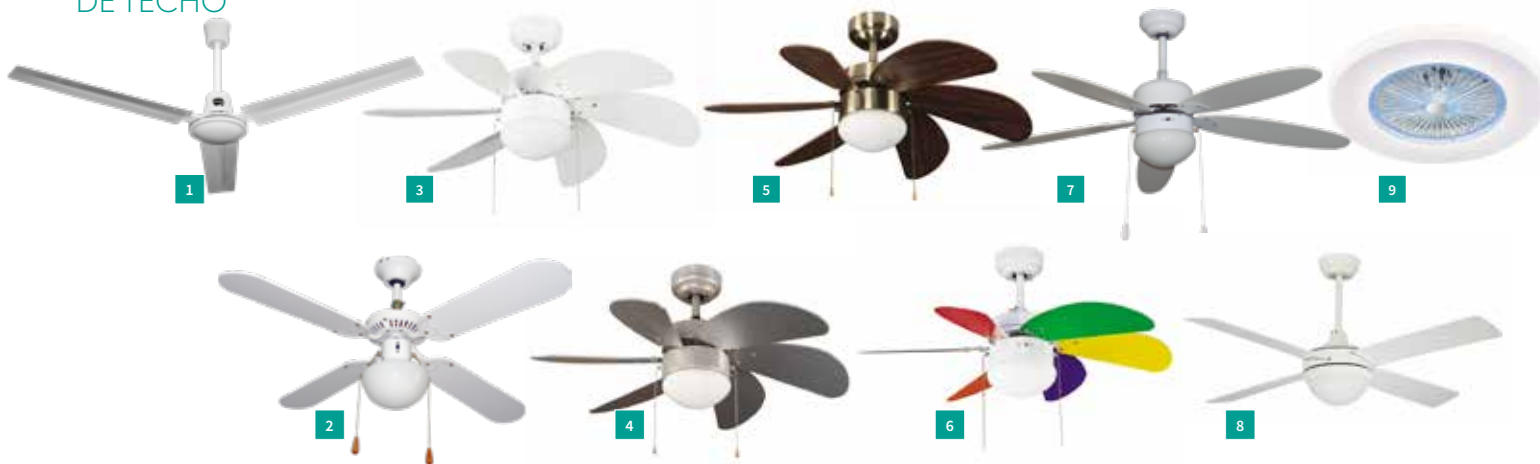

VENTILADORES DE TECHO

	1. VIVAHOGAR & CO	2. VIVAHOGAR & CO	3. CRISTAL RECORD	4. CRISTAL RECORD	5. CRISTAL RECORD	6. CRISTAL RECORD	7. VIVAHOGAR & CO	8. CRISTAL RECORD	9. CRISTAL RECORD
MODELO	KUDO	ANDES	TABIT BLANCO	TABIT PLATA	TABIT CUERO	TABIT MULTICOLOR	SEGIN	MILLAR BLANCO/ACERO	KITALE BLANCO
POTENCIA (W)	65	50	22/35/55	22/35/55	22/35/55	22/35/55	50	18.8/33.5 /55.3	45
Nº DE ASPAS	3	4	6	6	6	6	5	4	5
DIÁMETRO ASPAS (CM)	140	105	84	84	84	84	130	132	59
VELOCIDADES	3	3	3	3	3	3	3	3	3
LUZ (SI - NO)	NO	SI	SI	SI	SI	SI	SI	SI	SI
CÓDIGOS	104582	99272	135683	135685	135684	135686	104583	134221	135687
PVP	46,95€	59,95€	65,99€	65,99€	65,99€	65,99€	72,95€	139€	139€