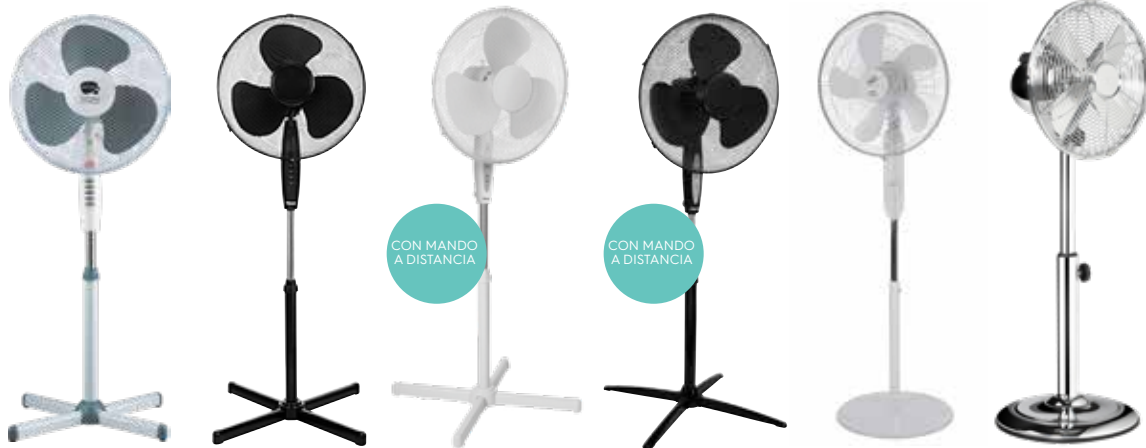

## Ventiladores de mesa

	1. VIVAHOGAR	2. VIVAHOGAR	3. VIVAHOGAR	4. TRISTAR	5. TRISTAR
MODELO	ALISIO 20	ALISIO 30	ALISIO 40	VE-5979	VE-5967
POTENCIA (W)	25	30	40	45	20
DIÁMETRO ASPAS (CM)	23	30	40	40	25
VELOCIDADES	2	3	3	3	2
OSCILANTE	SI	SI	SI	SI	NO
CÓDIGOS	104576	104575	99267	116503	96735
PVP	<b>21,95€</b>	<b>23,50€</b>	<b>25,95€</b>	<b>32,90€</b>	<b>34,90€</b>

## Ventiladores de suelo industriales

	5. TRISTAR	6. VIVAHOGAR	7. TRISTAR	8. S&P	9. ORBEGOZO
MODELO	VE 5933	GRECAL 130	VE 5885	451 N PLUS	PWT 3075
POTENCIA (W)	55	130	140	110	200
DIÁMETRO ASPAS (CM)	30	45	50	45	75
VELOCIDADES	3	3	3	3	3
CARACTERÍSTICAS	GRAN CAUDAL DE AIRE	ALTA POTENCIA	ALTA VELOCIDAD	GRAN CAUDAL	PROFESIONAL
CÓDIGOS	116499	99271	134216	135932	134207
PVP	<b>44,90€</b>	<b>64,95€</b>	<b>79,90€</b>	<b>104,96€</b>	<b>169€</b>

VENTILADORES DE PIÉ

	VIVAHOGAR&CO	TRISTAR	TRISTAR	TRISTAR	S&P	TRISTAR
MODELO	MISTRAL	VE 5894	VE-5898	VE-5899	ARTIC 405 CN	VE-5952
POTENCIA (W)	40	45	45	45	50	30 w
DIÁMETRO ASPAS (CM)	40	40	40	40	40	25
VELOCIDADES	3	3	3	3	3	3
ALTURA	SI	SI	SI	SI	SI	SI
OSCILANTE	REGULABLE	REGULABLE	REGULABLE	REGULABLE	REGULABLE	REGULABLE
CARACTERÍSTICA		NEGRO	CON MANDO A DISTANCIA	CON MANDO A DISTANCIA	CABEZAL INCLINABLE	COLOR INOX
CÓDIGOS	99268	121101	126454	135891	135930	116500
PVP	<b>24,95€</b>	<b>29,90€</b>	<b>42,90€</b>	<b>42,90€</b>	<b>51,90€</b>	<b>51,90€</b>