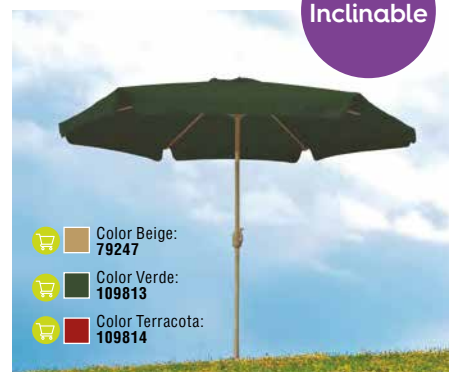

PARASOLES

PARASOL ACERO PARA BALCON CON MANIVELA

Medio parasol de 3 m, apertura frontal de 1,5 m, altura máxima de 2,50 m, tejido poliéster de 180 gr/m², mástil de acero de Ø 38 mm, 5 varillas de acero. Color crudo.

44'95

Inclinable

-  Color Beige: 87368
-  Color Verde: 109811
-  Color Terracota: 109812

PARASOL ALUMINIO CON MANIVELA
Ø 2.70 m. Inclinable. Tejido poliéster 210 g/m². Mástil de aluminio beige de Ø 38 mm, 6 varillas de acero.

49'95

Inclinable

-  Color Beige: 79247
-  Color Verde: 109813
-  Color Terracota: 109814

PARASOL ALUMINIO CON MANIVELA
Ø 3 m. Inclinable. Tejido poliéster 210 g/m². Mástil de aluminio beige de Ø 38 mm, 6 varillas de acero.

54'95

-  Color Beige: 71000
-  Color Verde: 119510
-  Color Terracota: 119511

PARASOL ALUMINIO CON MANIVELA
Ø 3.5 m. Tejido poliéster 210 g/m². Mástil de aluminio beige de Ø 48 mm, 8 varillas de acero.

79'95