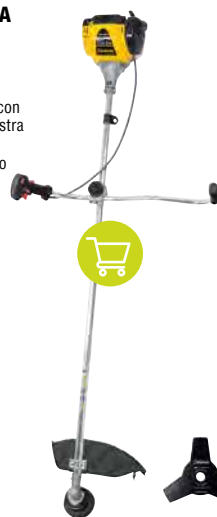

DESBROZADORAS

DESBROZADORA A GASOLINA 133562

Motor de 2 tiempos de 49,8 cc. y 1,55 kW. Empuñadura dedoble manillar. Se suministra con arnés, cabezal de 2 hilos y disco de acero.

159'00

DESBROZADORA A GASOLINA OMEGA 139971

Motor de 2T con 52 cc y 1,6 Hp. Corte con hilo 43 cm y con disco 23 cm. Suministrada con disco de 3 puntas y carrete de nylon.

195'00

DESBROZADORA A GASOLINA 135320

Motor de 4 tiempos de 31 cc, Potencia 0,8 kW. Corte con hilo 43 cm y con disco 23 cm. Se suministra con arnés, cabezal de 2 hilos Ø 2,4 mm y disco de acero.

219'00

DESBROZADORA A GASOLINA GARLAND 96088

Motor de 2 tiempos de 42,7 cc. Potencia 1,2kW. Corte con hilo 43 cm y con disco 23 cm. Se suministra con cabezal de 2 hilos Ø2,4 mm y disco de acero.

229'00

DESBROZADORA A GASOLINA 115554

Motor de 2 tiempos con 51,7 cc, y 1,9 CV. Manillar plegable. Incluye arnés, disco de 3 puntas y cabezal de hilo.

269'00

DESBROZADORA A GASOLINA GARLAND 115554

Motor de 2 tiempos con 62 cc, y 2,1 KW. Manillar plegable. Incluye disco de 3 puntas y cabezal de hilo.

299'00

DESBROZADORA A GASOLINA PROFESIONAL 141379

Motor de 2 tiempos de 44,8 CC y una potencia de 1,5 Kw. Corte con hilo 45 cm y con disco 25,5 cm. Se suministra con arnés, cabezal de nylon y cuchilla 3 dientes.

364'00

HERRAMIENTA MULTIFUNCION GARLAND 3 EN 1 140678

Motor 2 tiempos de 32,6 cc. y 0,9 kW. Se suministra con arnés, cabezal de 2 hilos, disco de acero, accesorio prolongador de 70 cm y accesorio podador.

199'00

HERRAMIENTA MULTIFUNCION GARLAND 4 EN 1 133560

Motor 2 tiempos de 42,7 cc. Se suministra con arnés, cabezal de 2 hilos, disco de acero, accesorio prolongador de 70 cm y accesorio podador.

279'00

HERRAMIENTA MULTIFUNCION 4 EN 1 MCCULLOCH 141186

Motor de 32,6 cc. y 0,9 Kw. Sierra, corta setos, hilo y disco. Cuchillas para césped incluidas y arnés doble.

309'00