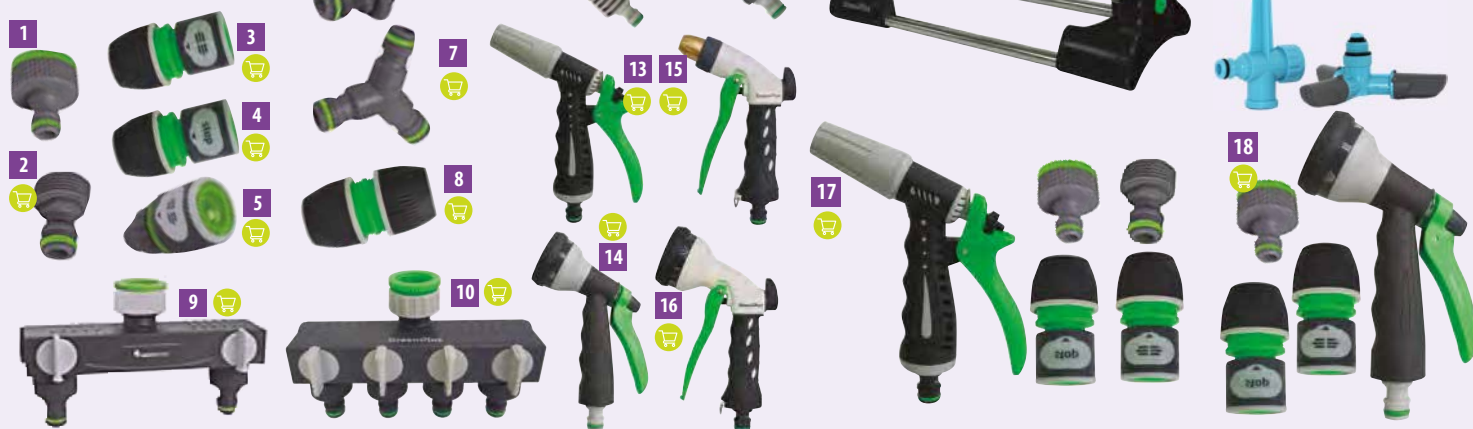

natur
FUNNY IS SMART

1. Adaptador grifo rosca hembra 1/2-3/4" 1,45 3/4" 138454 1,55 2. Adaptador grifo rosca macho 3/4" 138461 1,45 3. Conector enlace rápido 15 mm 138456. 2,45 19 mm 138459 2,95 4. Conector aquastop enlace rápido 15 mm 138457. 2,75 19 mm 138460 3,45 5. Conector manguera espiral 9 mm 138464 2,35 6. Conector de prolongación 138455 1,55 7. Derivación conexión manguera Y 138458 1,95 8. Reparador manguera 15 mm 138462. 2,25 19mm 138463 2,45 9. Distribuidor 2 vias 1-3/4". 138474 8,95 10. Distribuidor 4 vias 1-3/4". 138473 9,95 11. Lanza riego regulable 138465 2,45 12. Lanza riego multifunción. 138466 3,95 13. Pistola riego regulable boquilla jet. 138467 5,45 14. Pistola riego rociador multifunción 8 jets. 138468 5,95 15. Pistola riego metal boquilla jet. 138471 15,95 16. Pistola riego rociador 10 jets. 138472 15,95 17. Pistola regulable + 3 conectores 15 mm. 138469 10,95 18. Pistola rociadora + 3 conectores 15 mm. 138470 10,95 19. Aspersor oscilante 138480 17,95 20. Aspersor sectorial 110395 3,95