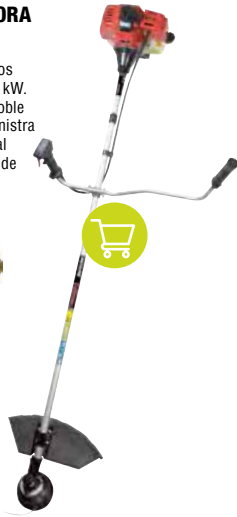

DESBROZADORAS

DESBROZADORA A GASOLINA 133562

Motor de 2 tiempos de 49,8 cc. y 1,55 kW. Empuñadura dedoble manillar. Se suministra con arnés, cabezal de 2 hilos y disco de acero.

159'00

DESBROZADORA A GASOLINA OMEGA 139971

Motor de 2T con 52 cc y 1,6 Hp. Corte con hilo 43 cm y con disco 23 cm. Suministrada con disco de 3 puntas y carrete de nylon.

195'00