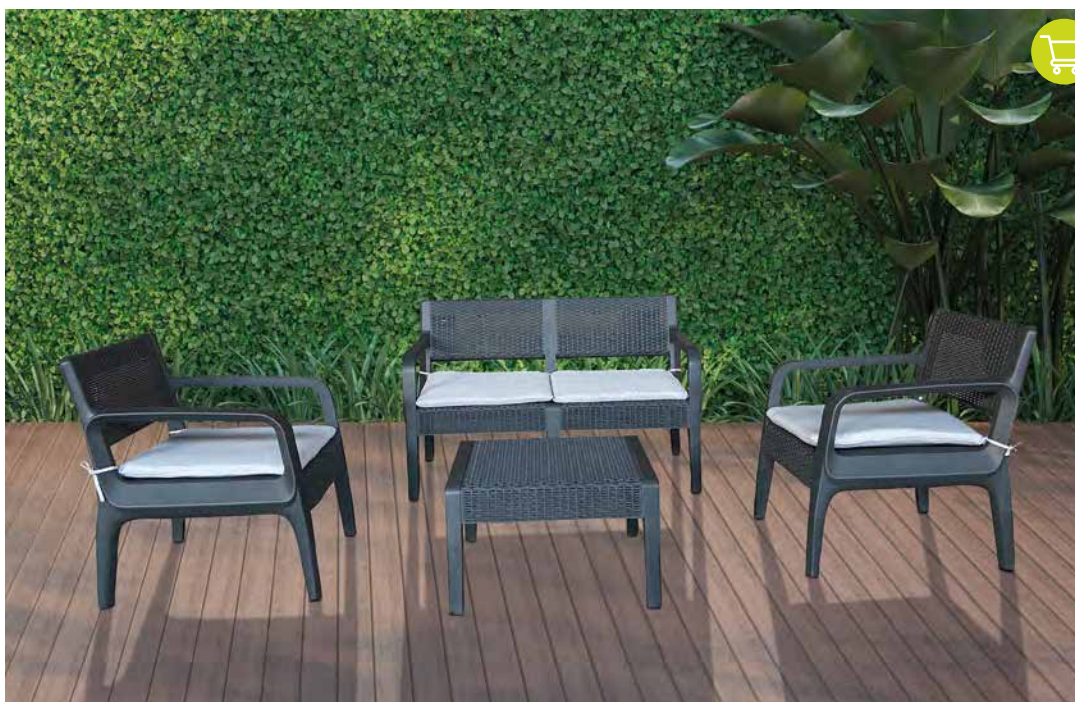

CONJUNTO FRUTILLAR*

132439

SOFÁ DE 2 PLAZAS + 2 SILLONES INDIVIDUALES + MESA BAJA

Estructura de ratán plano de resina color gris antracita, incluye cojines asiento. Sofá doble de 65,9 cm x 118,3 x 75,5 cm, 2 sillones de 65,9 x 61 x 75,5 cm y mesa de 65,9 x 61,5 x 37,5 cm.

199'00