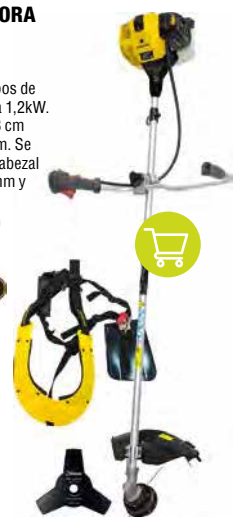

229'00

DESBROZADORA A GASOLINA 115554

Motor de 2 tiempos con 51,7 cc, y 1,9 CV. Manillar plegable. Incluye arnés, disco de 3 puntas y cabezal de hilo.

269'00

DESBROZADORA A GASOLINA GARLAND 115554

Motor de 2 tiempos con 62 cc, y 2,1 KW. Manillar plegable. Incluye disco de 3 puntas y cabezal de hilo.