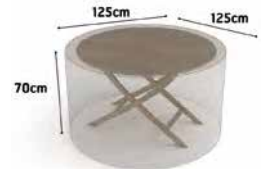

FUNDA MESA REDONDA
140204
15'95